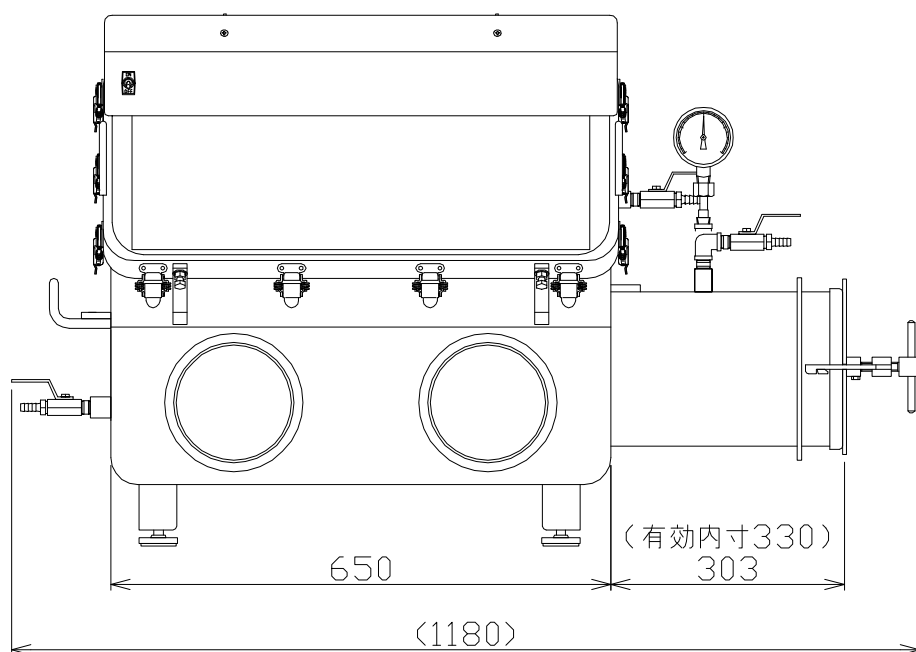

1

2

3

4

5

6

A

B

C

D

MATERIAL		株式会社 グローブボックス・ジャパン			
FACE DISP.					
DATE		2012・10・16		外観図	
APPD. 承認	CHECK 検図	DESIGN 設計	DRAW 製図	DWG No.	SCALE
SUZUKI	SUZUKI	SUZUKI	SUZUKI		