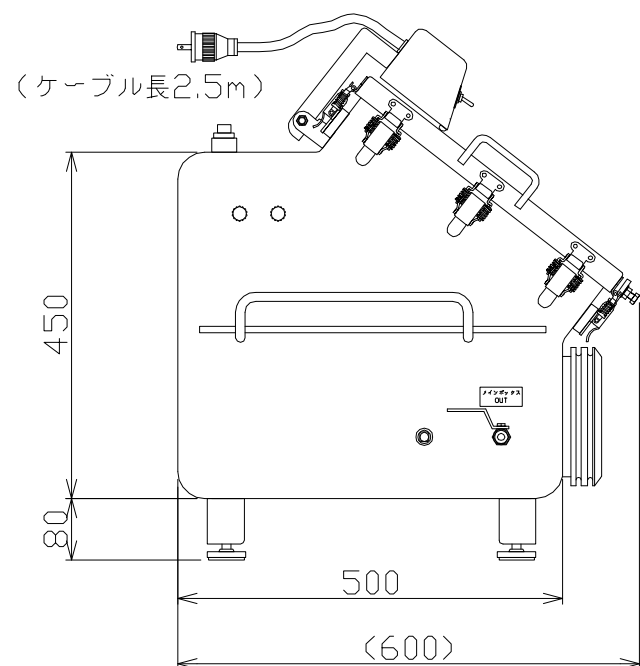

1

2

3

4

5

6

A

B

C

D

MATERIAL		株式会社 グローブボックス・ジャパン			
FACE DISP.					
DATE		2012・10・16		外観図	
APPD. 承認	CHECK 検図	DESIGN 設計	DRAW 製図	DWG No.	SCALE
SUZUKI	SUZUKI	SUZUKI	SUZUKI		