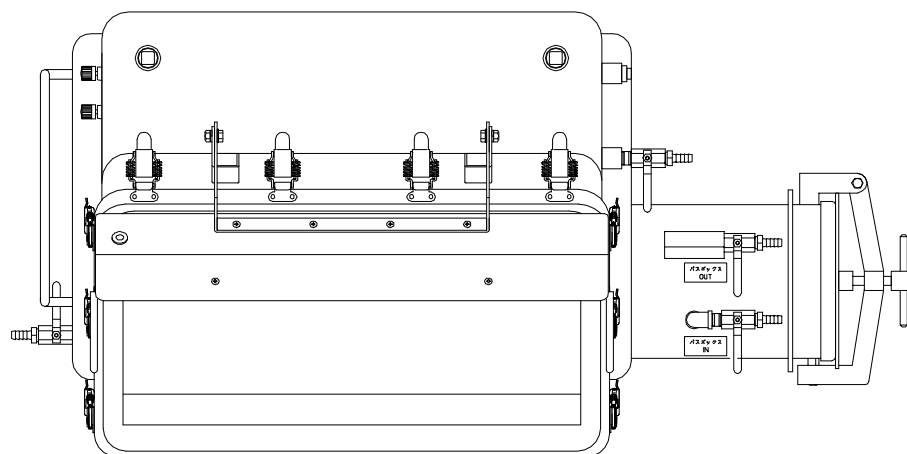

C

D

MATERIAL		株式会社 グローブボックス・ジャパン			
FACE DISP.					
DATE		2012・10・16		外観図	
APPD. 承認	CHECK 検図	DESIGN 設計	DRAW 製図	DWG No.	SCALE
SUZUKI	SUZUKI	SUZUKI	SUZUKI		