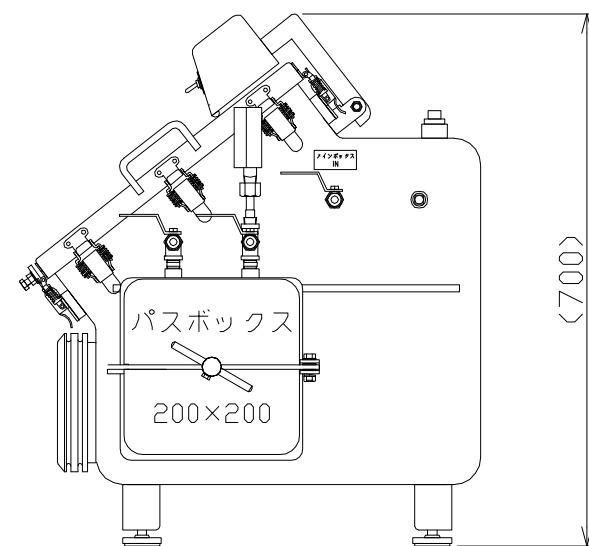

1

2

3

4

5

6

A

B

C

D

MATERIAL		株式会社 グローブボックス・ジャパン			
FACE DISP.					
DATE		2012・10・16		外観図	
APPD. 承認	CHECK 検図	DESIGN 設計	DRAW 製図	DWG No.	SCALE
SUZUKI	SUZUKI	SUZUKI	SUZUKI		